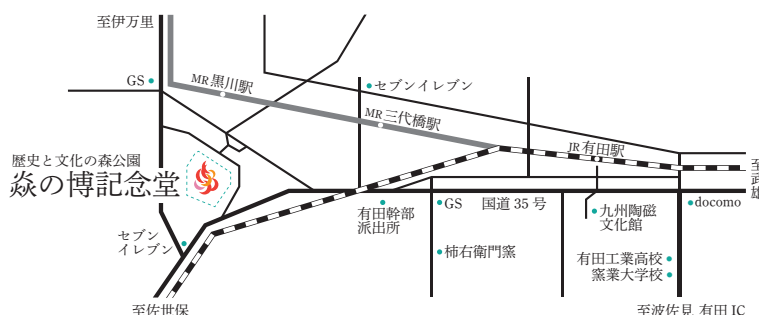

居福健太郎 (ピアノ)

東京芸術大学及び同大学院修了。大学院修了ピアノ演奏優秀者による安川記念ジョイントリサイタルに選出される。第4回浜松国際ピアノアカデミーコンクール第2位及び特別審査員賞受賞ほか受賞歴多数。国内の主要オーケストラとの共演のほか、歌曲伴奏にも積極的に取り組み、第17回友愛ドイツ歌曲コンクール優秀共演者賞受賞。ソロ、アンサンブルと多彩に活躍中。

[交通アクセス]

- ◎長崎自動車道武雄北方 IC から約 30 分 (国道 35 号線、202 号沿い)
- ◎西九州自動車道三河内 IC から約 10 分 (国道 35 号線、202 号沿い)
- ◎JR 有田駅からタクシー利用約 10 分
- ◎MR 黒川駅から約徒歩 15 分