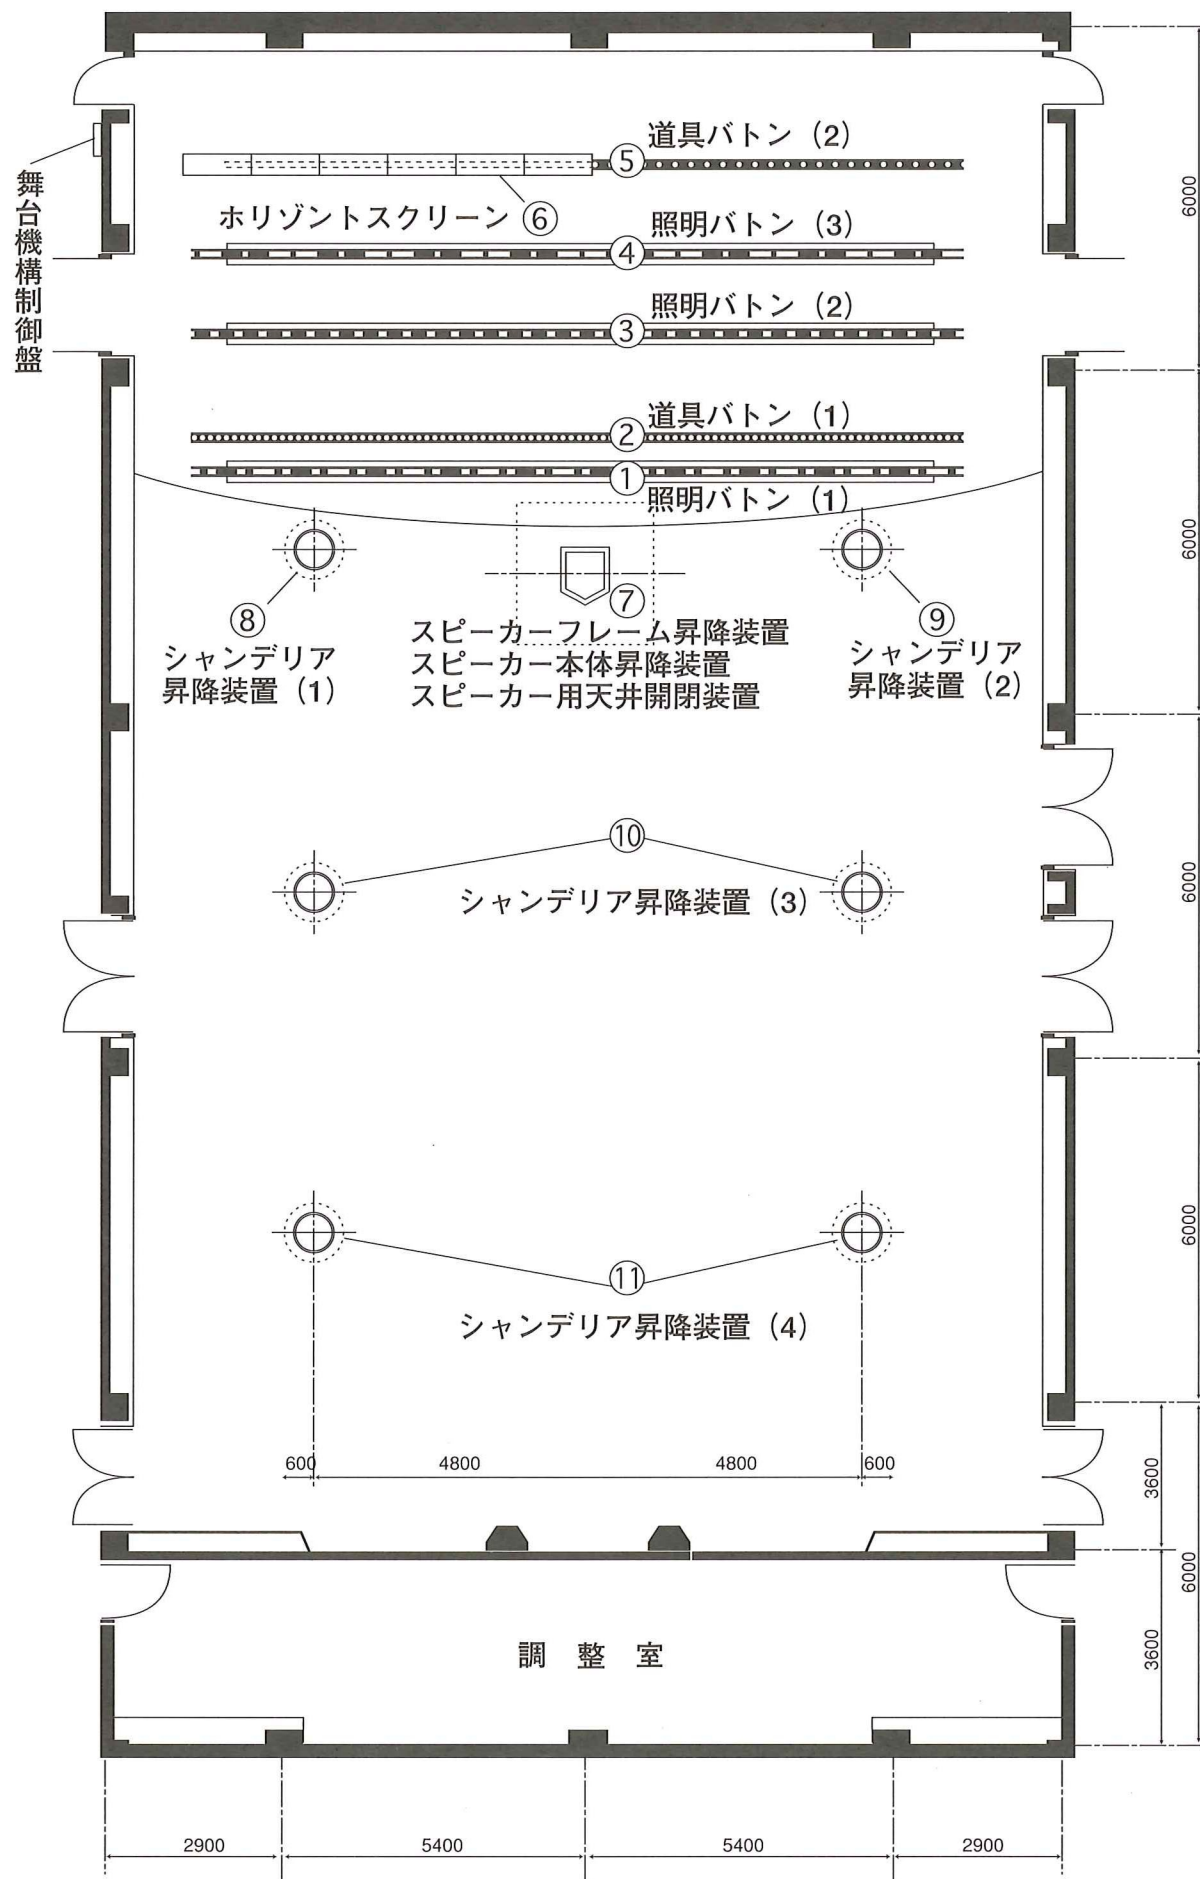

文化ホール 吊物機構略仕様

コンベンションホール 吊物機構略仕様